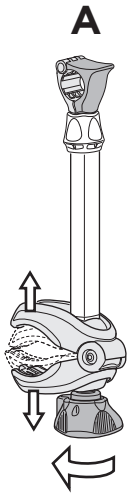

i

Stützlast beachten
Note towball capacity

max ↓ 	 928	 x 2	 9281	 x 3
50 kg	17,6 kg	Max 32,4 kg	2,5 kg	Max 29,9 kg
60 kg		Max 42,4 kg		Max 39,9 kg
65 kg		Max 47,4 kg		Max 44,9 kg
>70 kg		Max 51 kg		Max 51 kg

i

2

3

i

AB CD 123

2-3 mm = **A**
4-5 mm = **B**

4

5