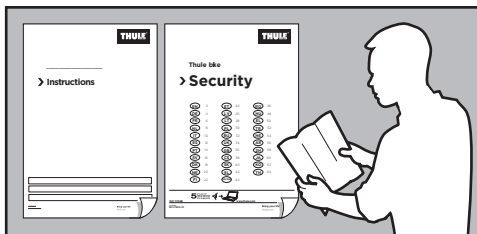

EN Tow bar-mounted bike carrier
DE Fahrradträger für die Anhängerkupplung
FR Porte-vélos sur boule d'attelage
NL Fietsdrager voor op de trekhaak
IT Portabicicli da installare sul gancio da traino
ES Portabicicletas de bola de remolque
PT Suporte para bicicleta para engate
SV Dragkroksmonterad cykelhållare
DK Cykelholder, der er monteret på anhængertræk
NO Hengerfestemonteerte lasteholdere
FI Vetokoukkuun kiinnitettävä polkupyöräteline
ET Haakekonksule paigaldatav jalgrattahoidik
LV Uz piekabes āķa uzstādāms velosipēdu turētājs
LT Prie gražūlo tvirtinami dviračių laikikliai
PL Bagażnik rowerowy montowany na haku holowniczym
RU Устанавливаемое на фаркопе крепление для велосипедов

UK Багажник для велосипедів, що монтується на буксирній штанзі
BG Багажник за велосипеди, монтиран на теглича
CS Nosič jízdních kol s montáží na tažné zařízení
SK Nosič bicyklov s montážou na ťažné zariadenie
SL Prtljažnik za kolesa za na vlečno kljuko
HR/BIH Nosač bicikla koji se postavlja na kuku za vuču
RO Suport pentru bicicletă montat pe bara de tracțiune
HU Vonóhorogra szerelhető kerékpártartó
EL Σχήμα ποδηλάτου κοτσαδόρου
TR Çeki demirine bağlanan bisiklet taşıyıcı
حامل الدراجة للتثبيت على قضيب القطر
HE
AR
ZH 拖杆安装式托架
JA トウバーマウント型サイクルキャリア
KO 트우바 장착 자전거 캐리어
TH ครงยึดจับจักรยานแบบติดตั้งกับอุปกรณ์ลากพ่วงท้ายรถ