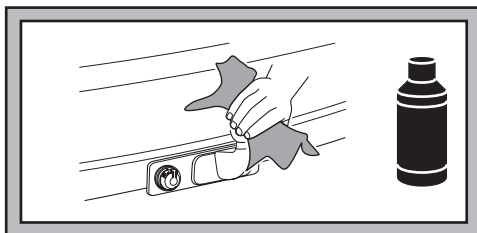

EN Tow bar-mounted bike carrier
DE Fahrradträger für die Anhängerkupplung
FR Porte-vélos sur boule d'attelage
NL Fietsdrager voor op de trekhaak
IT Portabicicli da installare sul gancio da traino
ES Portabicicletas de bola de remolque
PT Suporte para bicicleta para engate
SV Dragkroksmonterad cykelhållare
DK Cykelholder, der er monteret på anhængertræk
NO Hengerfestemonteerte lasteholdere
FI Vetokoukkuun kiinnitettävä polkupyöräteline
ET Haakekonksule paigaldatav jalgrattahoidik
LV Uz piekabes āķa uzstādāms velosipēdu turētājs
LT Prie gražūlo tvirtinami dviračių laikikliai
PL Bagażnik rowerowy montowany na haku holowniczym
RU Устанавливаемое на фаркопе крепление для велосипедов

UK Багажник для велосипедів, що монтується на буксирній штанзі
BG Багажник за велосипеди, монтиран на теглича
CS Nosič jízdních kol s montáží na tažné zařízení
SK Nosič bicyklov s montážou na ťažné zariadenie
SL Prtljažnik za kolesa za na vlečno kljuko
HR/BIH Nosač bicikla koji se postavlja na kuku za vuču
RO Suport pentru bicicletă montat pe bara de tracțiune
HU Vonóhorogra szerelhető kerékpártartó
EL Σχήμα ποδηλάτου κοτσαδόρου
TR Çeki demirine bağlanan bisiklet taşıyıcı
حامل الدراجة للتثبيت على قضيب القطر
HE
AR
ZH 拖杆安装式托架
JA トウバーマウント型サイクルキャリア
KO 트우바 장착 자전거 캐리어
TH ครงยึดจับจักรยานแบบติดตั้งกับอุปกรณ์ลากพ่วงท้ายรถ