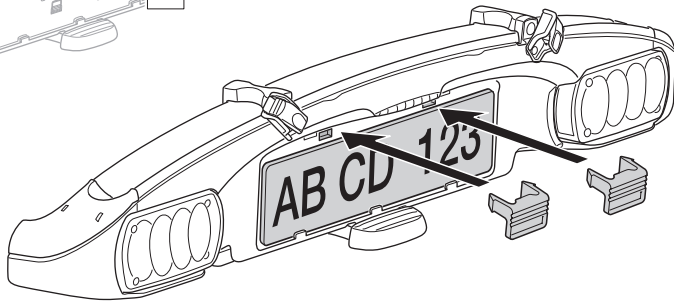

i

AB CD 123

2-3 mm = **A**
4-5 mm = **B**