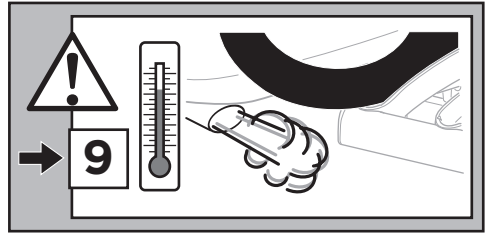

i

Stützlast beachten
Note towball capacity

max ↓ 	 928	 x 2	 9281	 x 3
50 kg	17,6 kg	Max 32,4 kg	2,5 kg	Max 29,9 kg
60 kg		Max 42,4 kg		Max 39,9 kg
65 kg		Max 47,4 kg		Max 44,9 kg
>70 kg		Max 51 kg		Max 51 kg