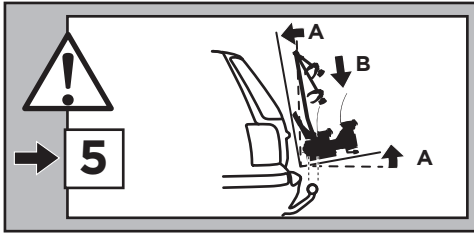

i

Stützlast beachten
Note towball capacity

max ↓ 	 928	 x 2	 9281	 x 3
50 kg	17,6 kg	Max 32,4 kg	2,5 kg	Max 29,9 kg
60 kg		Max 42,4 kg		Max 39,9 kg
65 kg		Max 47,4 kg		Max 44,9 kg
>70 kg		Max 51 kg		Max 51 kg