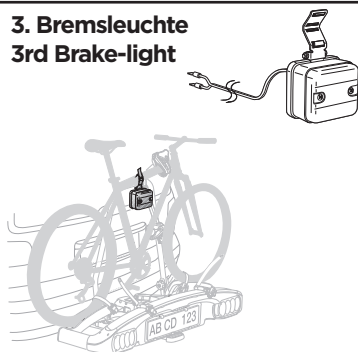

EN Accessories

DK Tilbehør

UK Аксессуары

EL Εξαρτήματα

DE Zubehör

NE Tilbehør

BG Принадлежности

TR Aksesuarlar

FR Accessoires

FI Lisävarusteet

CS Doplňky

الملاحق AR

NL Accessoires

ET Lisavarustus

SK Príslušenstvo

אביזרים HE

IT Accessori

LV Piederumi

SL Dodatki

ZH 附件

ES Accesorios

LT Priedai

HR/BIH Dodaci

JA アクセサリー

PT Acessórios

PL Akcesoria

RO Accesorii

KO 액세서리

SV Tillbehör

RU Аксессуары

HU Tartozékok

TH อุปกรณ์เสริม

9902

3. Bremsleuchte
3rd Brake-light