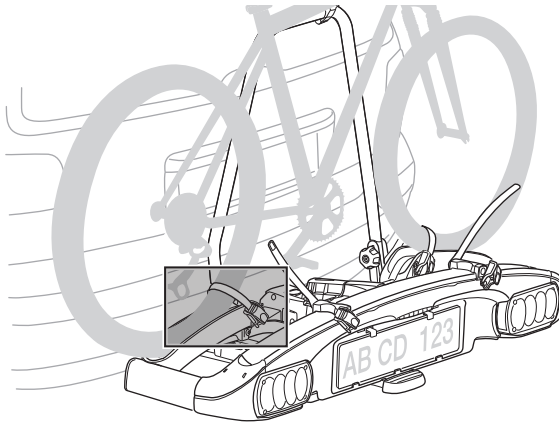

8

EN Accessories

FR Accessoires

DE Zubehör

NL Accessoires

9152

Laderampe
Loading aid

982

Rahmenadapter
Bike Frame Adapter

Carbon
Frame