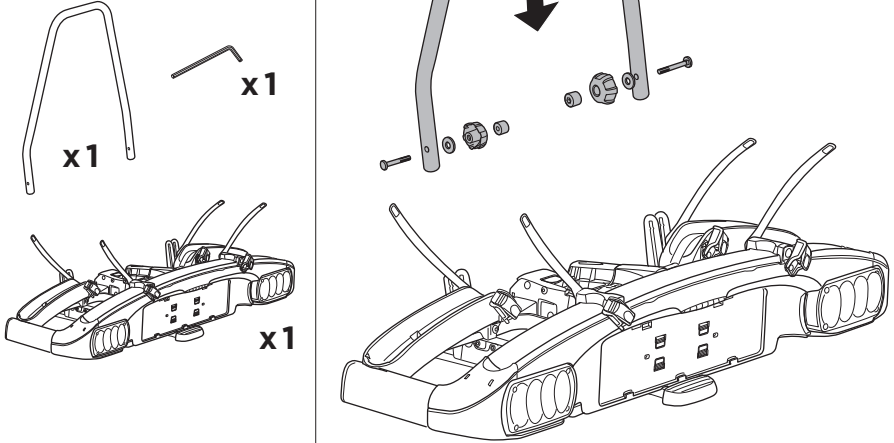

1

x2

x2

x2

x2

x1

x1

x1

i