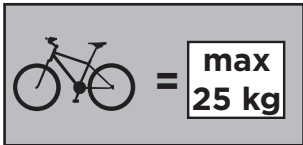

i

Stützlast beachten
Note towball capacity

max ↓ 	 928	 x 2	 9281	 x 3
50 kg	17,6 kg	Max 32,4 kg	2,5 kg	Max 29,9 kg
60 kg		Max 42,4 kg		Max 39,9 kg
65 kg		Max 47,4 kg		Max 44,9 kg
>70 kg		Max 51 kg		Max 51 kg