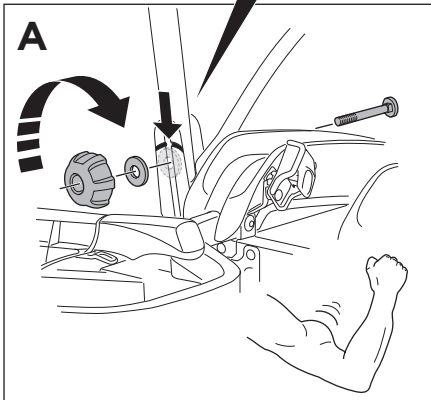

1

x2

x2

x2

x2

x1

x1

x1

i