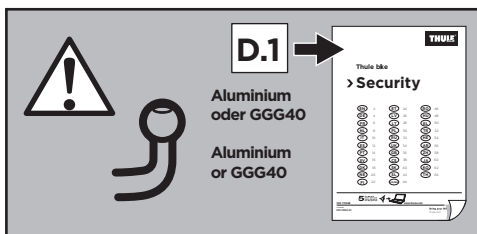

EN Tow bar-mounted bike carrier
DE Fahrradträger für die Anhängerkupplung
FR Porte-vélos sur boule d'attelage
NL Fietsdrager voor op de trekhaak
IT Portabicicli da installare sul gancio da traino
ES Portabicicletas de bola de remolque
PT Suporte para bicicleta para engate
SV Dragkroksmonterad cykelhållare
DK Cykelholder, der er monteret på anhængertræk
NO Hengerfestemonteerte lasteholdere
FI Vetokoukkuun kiinnitettävä polkupyöräteline
ET Haakekonksule paigaldatav jalgrattahoidik
LV Uz piekabes āķa uzstādāms velosipēdu turētājs
LT Prie gražūlo tvirtinami dviračių laikikliai
PL Bagażnik rowerowy montowany na haku holowniczym
RU Устанавливаемое на фаркопе крепление для велосипедов

UK Багажник для велосипедів, що монтується на буксирній штанзі
BG Багажник за велосипеди, монтиран на теглича
CS Nosič jízdních kol s montáží na tažné zařízení
SK Nosič bicyklov s montážou na ťažné zariadenie
SL Prtljažnik za kolesa za na vlečno kljuko
HR/BIH Nosač bicikla koji se postavlja na kuku za vuču
RO Suport pentru bicicletă montat pe bara de tracțiune
HU Vonóhorogra szerelhető kerékpártartó
EL Σχήμα ποδηλάτου κοτσαδόρου
TR Çeki demirine bağlanan bisiklet taşıyıcı
حامل الدراجة للتثبيت على قضيب القطر
HE
AR
ZH 拖杆安装式托架
JA トウバーマウント型サイクルキャリア
KO 트우바 장착 자전거 캐리어
TH ครงยึดจับจักรยานแบบติดตั้งกับอุปกรณ์ลากพ่วงท้ายรถ