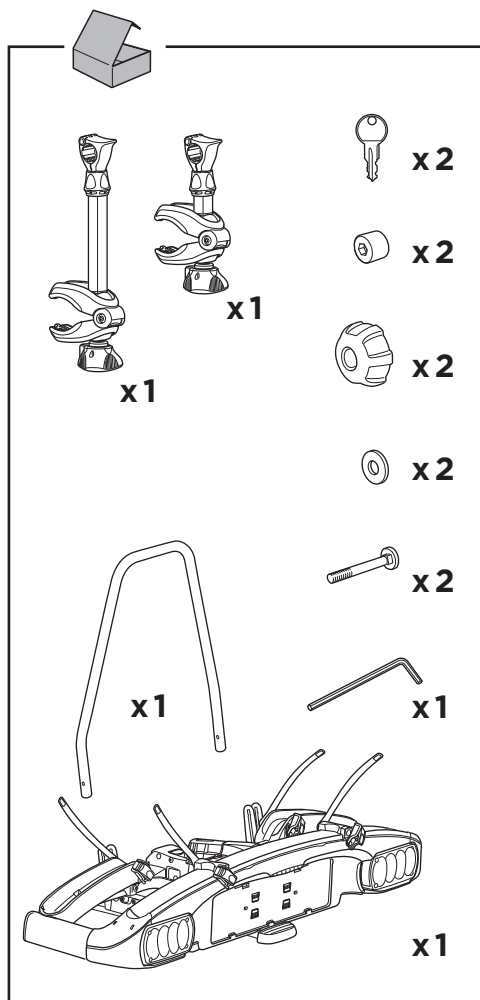

EN Tow bar-mounted bike carrier
DE Fahrradträger für die Anhängerkupplung
FR Porte-vélos sur boule d'attelage
NL Fietsdrager voor op de trekhaak
IT Portabicicli da installare sul gancio da traino
ES Portabicicletas de bola de remolque
PT Suporte para bicicleta para engate
SV Dragkroksmonterad cykelhållare
DK Cykelholder, der er monteret på anhængertræk
NO Hengerfestemonteerte lasteholdere
FI Vetokoukkuun kiinnitettävä polkupyöräteline
ET Haakekonksule paigaldatav jalgrattahoidik
LV Uz piekabes āķa uzstādāms velosipēdu turētājs
LT Prie gražūlo tvirtinami dviračių laikikliai
PL Bagażnik rowerowy montowany na haku holowniczym
RU Устанавливаемое на фаркопе крепление для велосипедов

UK Багажник для велосипедів, що монтується на буксирній штанзі
BG Багажник за велосипеди, монтиран на теглича
CS Nosič jízdních kol s montáží na tažné zařízení
SK Nosič bicyklov s montážou na ťažné zariadenie
SL Prtljažnik za kolesa za na vlečno kljuko
HR/BIH Nosač bicikla koji se postavlja na kuku za vuču
RO Suport pentru bicicletă montat pe bara de tracțiune
HU Vonóhorogra szerelhető kerékpártartó
EL Σχήμα ποδηλάτου κοτσαδόρου
TR Çeki demirine bağlanan bisiklet taşıyıcı
حامل الدراجة للتثبيت على قضيب القطر
HE
AR
ZH 拖杆安装式托架
JA トウバーマウント型サイクルキャリア
KO 트우바 장착 자전거 캐리어
TH ครงยึดจับจักรยานแบบติดตั้งกับอุปกรณ์ลากพ่วงท้ายรถ