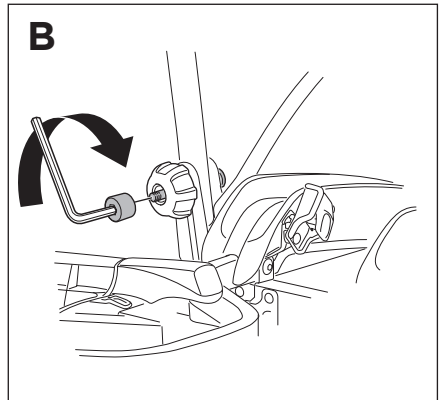

1

x2

x2

x2

x2

x1

x1

x1

i