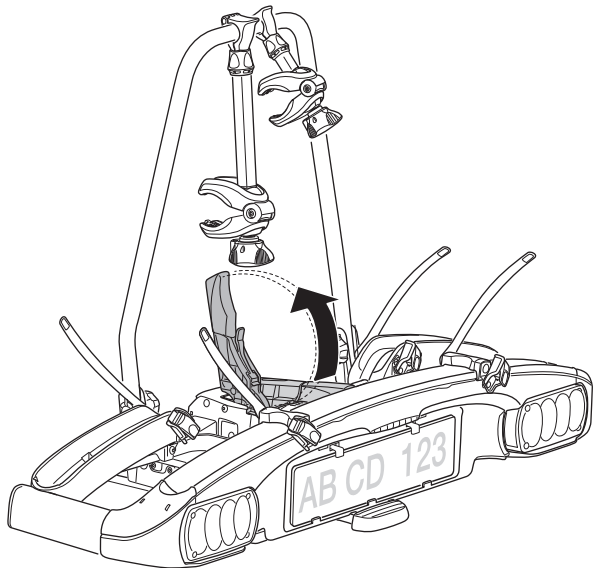

3

i

AB CD 123

2-3 mm = **A**
4-5 mm = **B**

4