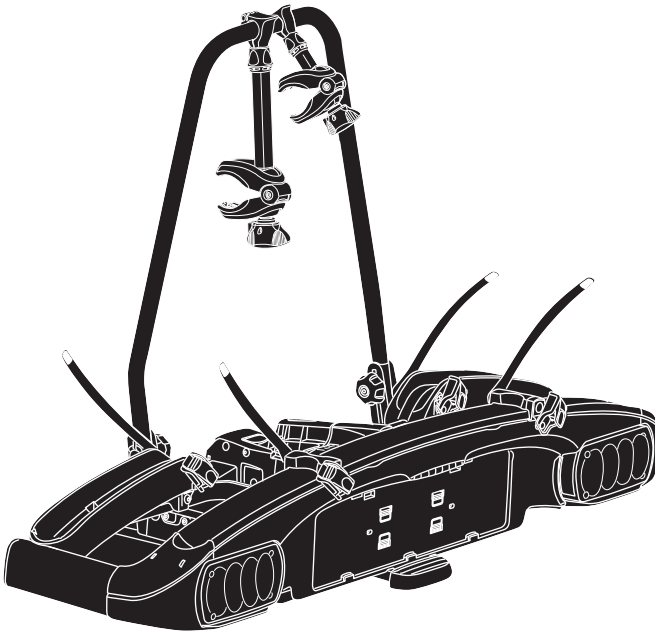

Thule EuroClassic G6 928

> Instructions

Max
25 kg

17,6 kg

Max
51 kg
(+ 9281 = 51 kg)

928020

928021 Left-hand traffic

EN Tow bar-mounted bike carrier
DE Fahrradträger für die Anhängerkupplung
FR Porte-vélos sur boule d'attelage
NL Fietsdrager voor op de trekhaak
IT Portabicicli da installare sul gancio da traino
ES Portabicicletas de bola de remolque
PT Suporte para bicicleta para engate
SV Dragkroksmonterad cykelhållare
DK Cykelholder, der er monteret på anhængertræk
NO Hengerfestemonteerte lasteholdere
FI Vetokoukkuun kiinnitettävä polkupyöräteline
ET Haakekonksule paigaldatav jalgrattahoidik
LV Uz piekabes āķa uzstādāms velosipēdu turētājs
LT Prie gražūlo tvirtinami dviračių laikikliai
PL Bagażnik rowerowy montowany na haku holowniczym
RU Устанавливаемое на фаркопе крепление для велосипедов

UK Багажник для велосипедів, що монтується на буксирній штанзі
BG Багажник за велосипеди, монтиран на теглича
CS Nosič jízdních kol s montáží na tažné zařízení
SK Nosič bicyklov s montážou na ťažné zariadenie
SL Prtljažnik za kolesa za na vlečno kljuko
HR/BIH Nosač bicikla koji se postavlja na kuku za vuču
RO Suport pentru bicicletă montat pe bara de tracțiune
HU Vonóhorogra szerelhető kerékpártartó
EL Σχήμα ποδηλάτου κοτσαδόρου
TR Çeki demirine bağlanan bisiklet taşıyıcı
 حامل الدراجة للتثبيت على قضيب القطر
HE
AR
ZH 拖杆安装式托架
JA トウバーマウント型サイクルキャリア
KO 트우바 장착 자전거 캐리어
TH ครงยึดจับจักรยานแบบติดตั้งกับอุปกรณ์ลากพ่วงท้ายรถ