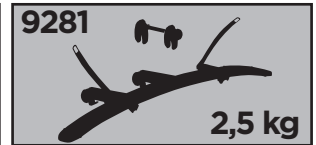

i

Stützlast beachten
Note towball capacity

max ↓ 	 928	 x 2	 9281	 x 3
50 kg	17,6 kg	Max 32,4 kg	2,5 kg	Max 29,9 kg
60 kg		Max 42,4 kg		Max 39,9 kg
65 kg		Max 47,4 kg		Max 44,9 kg
>70 kg		Max 51 kg		Max 51 kg