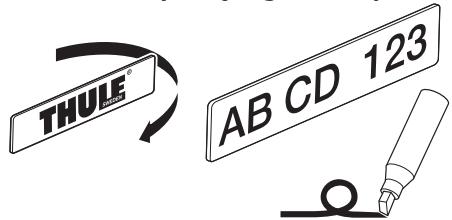

9762

**Neutrales kennzeichen
Temporary registration plate**

Thule One-Key System

544	x4
596	x6
588	x8
452	x12