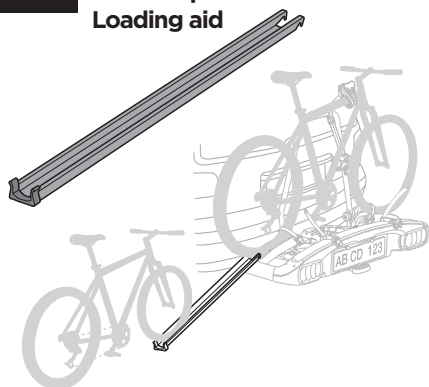

9152

Laderampe
Loading aid